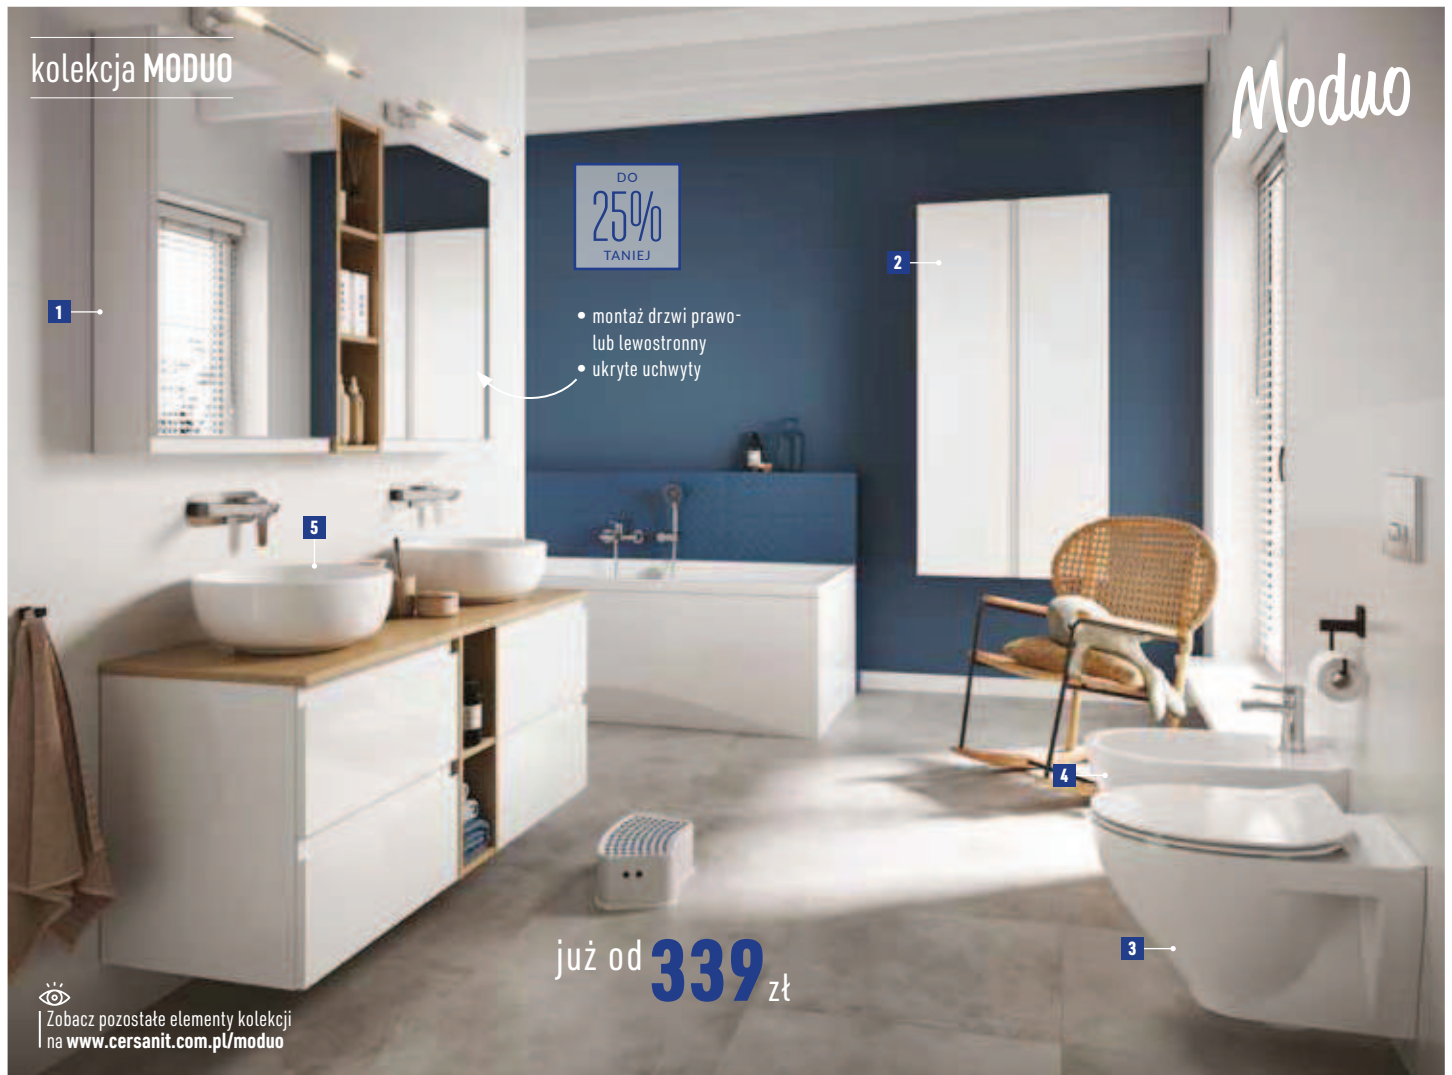

kolekcja MODUO

Moduo

DO
25%
TANIEJ

- montaż drzwi prawo- lub lewostronny
- ukryte uchwyty

już od **339 zł**

Zobacz pozostałe elementy kolekcji na www.cersanit.com.pl/moduo

1 Szafka lustrzana MODUO

40 cm, DSM - 339 zł ~~399 zł~~
40 cm - 349 zł ~~419 zł~~
60 cm, DSM - 439 zł ~~529 zł~~
60 cm - 459 zł ~~549 zł~~

2 Słupek MODUO

40 cm, DSM - 739 zł ~~879 zł~~
40 cm - 769 zł ~~919 zł~~

3 Zestaw 934:

miska zawieszana MODUO CleanOn, deska SLIM, duroplastowa, wolnoopadająca, z funkcją łatwego wypiania K701-147 - 799 zł ~~979 zł~~
cleanON

4 Bidet zawieszany MODUO

K116-026 - 589 zł ~~719 zł~~

W ofercie dostępny jest także Zestaw 666: kompakt MODUO CleanOn, deska SLIM WRAP, duroplastowa, wolnoopadająca, antybakteryjna, z funkcją łatwego wypiania K116-024 - 709 zł ~~849 zł~~
cleanON

Umywalka nablatowa MODUO

5 35 cm, okrągła K116-047 - 339 zł ~~439 zł~~
40 cm, okrągła K116-048 - 359 zł ~~479 zł~~
6 50 cm, owalna K116-049 - 399 zł ~~534 zł~~
7 50 cm, prostokątna K116-050 - 399 zł ~~534 zł~~
8 45 cm, nieregularna K116-051 - 359 zł ~~479 zł~~
55 cm, nieregularna K116-052 - 389 zł ~~534 zł~~