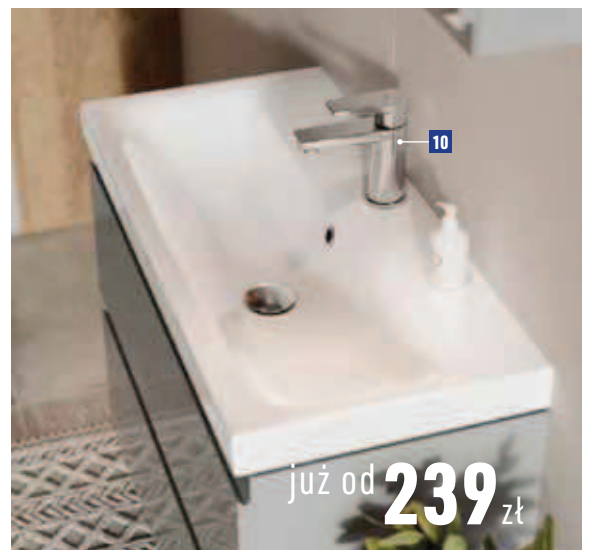

9 Zestaw MODUO: szafka + umywalka

50 cm: standard/SLIM - 649 zł ~~779 zł~~
60 cm: standard/SLIM - 709 zł ~~849 zł~~
80 cm: standard/SLIM - 859 zł ~~1029 zł~~
Meble do samodzielnego montażu.

10 Bateria umywalkowa, sztorcowa MODUO, S951-362 - 239 zł ~~289 zł~~

11 Bateria umywalkowa, sztorcowa wysoka MODUO, S951-363 - 419 zł ~~499 zł~~

12 Bateria umywalkowa, podtynkowa z boksem MODUO, S951-337 - 389 zł ~~459 zł~~

13 Bateria wannowo-natryskowa, ścienna MODUO, S951-346 - 339 zł ~~409 zł~~

14 Bateria wannowo-natryskowa, podtynkowa MODUO z boksem, S951-338 - 359 zł ~~429 zł~~

15 Bateria natryskowa, ścienna MODUO, S951-353 - 249 zł ~~299 zł~~

W ofercie serii baterii MODUO dostępne są także produkty:

Bateria bidetowa, sztorcowa MODUO, S951-351 - 239 zł ~~289 zł~~