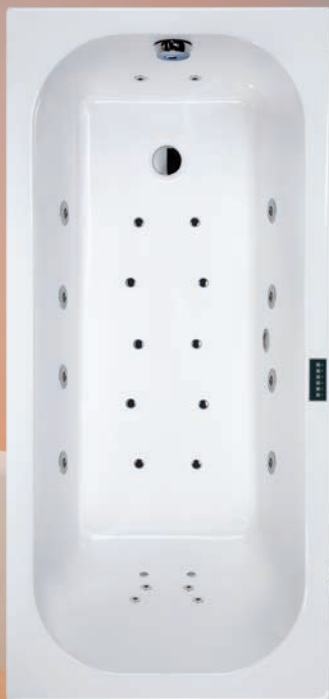

System hydromasażu mieszany MXFR

Wyposażenie:

- 16 dysz wodnych, w tym:
 - 8 dysz wodnych średnich płaskich z regulacją kierunku wypływu wody do masażu tułowia i nóg
 - 4 dysze wodne małe płaskie z regulacją kierunku wypływu wody do masażu pleców
 - 2 dysze powietrzne z wypływem wielopunktowym do masażu pleców
 - 2 dysze wodne małe płaskie z regulacją kierunku wypływu wody do masażu stóp
- 10 dysz powietrznych małych z wypływem peryferyjnym
- elektroniczny panel sterujący
- pompa wodna
- pompa powietrza
- amortyzatory antywibracyjne pod pompy
- elastyczne podkładki pod nogi stelaża
- automatyczne osuszanie dysz

Oferta specjalna systemów hydromasażu

Wanna serii FREE LINE z systemem hydromasażu mieszanym MXFR

Dysza wodna średnia płaska z regulacją kierunku wypływu wody

Dysza powietrzna z wypływem wielopunktowym

Dysza wodna mała płaska z regulacją kierunku wypływu wody

Panel sterujący

Dysza powietrzna mała z wypływem peryferyjnym

Typ i wymiar [cm]	Cena promocyjna brutto
Wanna prostokątna lewa WP/FREE 70x170-L-MXFR (W990342-01-30)	9 766,20 zł
Wanna prostokątna prawa WP/FREE 70x170-P-MXFR (W997342-01-30)	9 766,20 zł
Wanna prostokątna lewa WP/FREE 75x170-L-MXFR (W990572-01-30)	9 870,75 zł
Wanna prostokątna prawa WP/FREE 75x170-P-MXFR (W997572-01-30)	9 870,75 zł

Wanny wyposażone są w stelaż. Wanny dostępne w kolorze biały EW (biały eurowhite).

Dysza wodna średnia płaska z regulacją kierunku wypływu wody

Dysza wodna mała płaska z regulacją kierunku wypływu wody

Panel sterujący