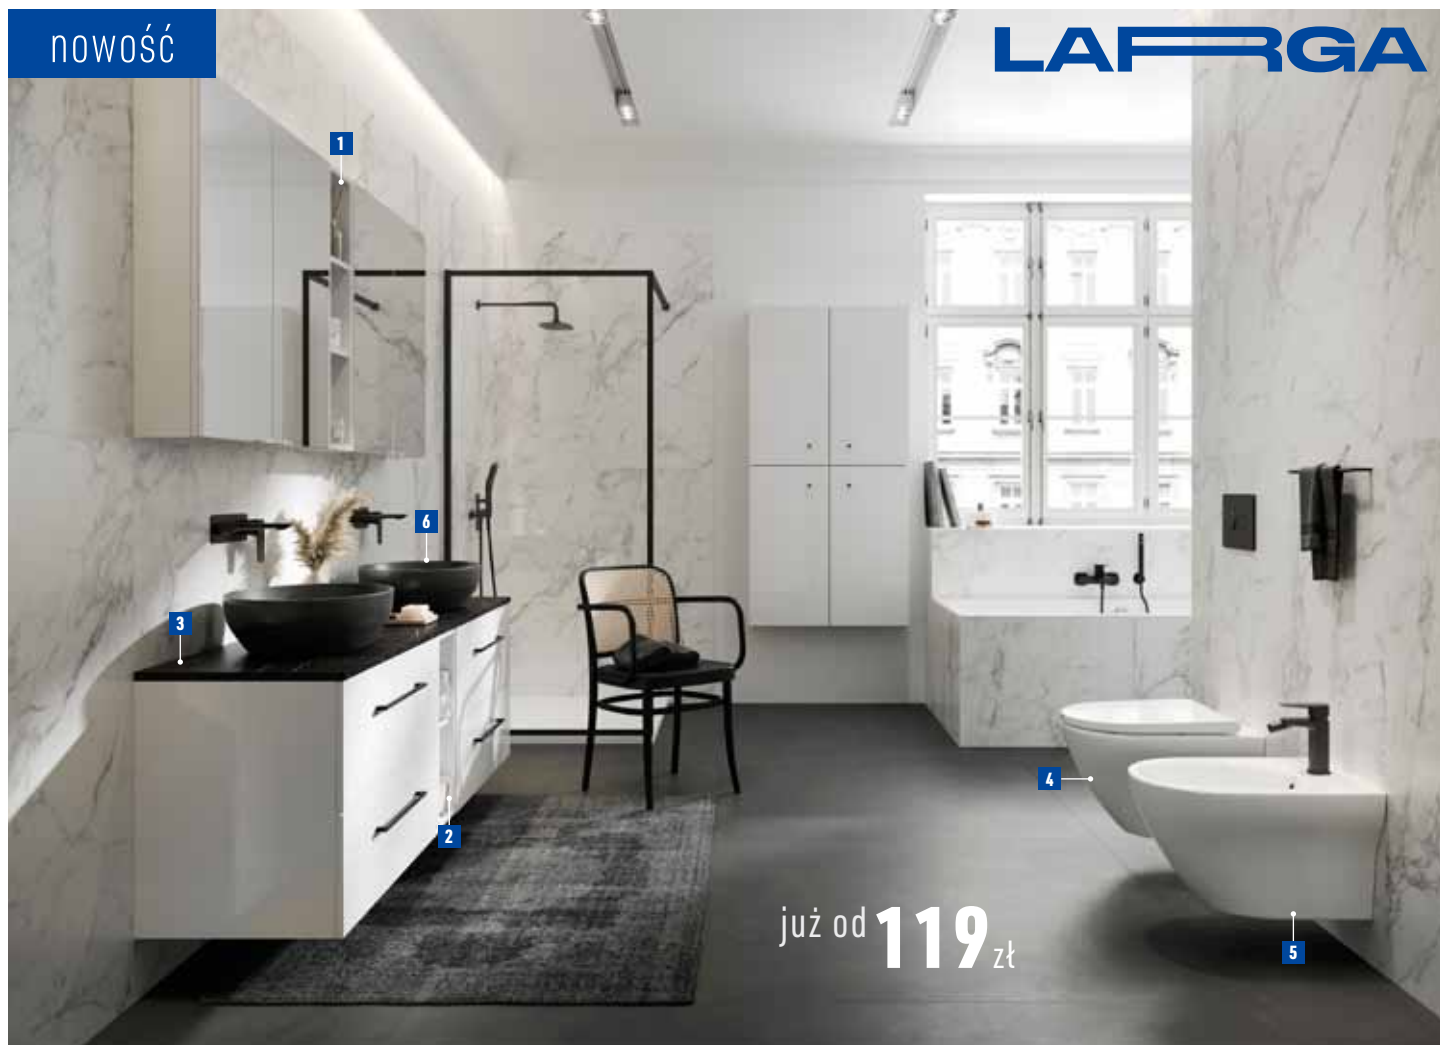

już od **329 zł**

- 10** umywalkowa, sztorcowa, złota S951-389 - **359 zł**
11 umywalkowa, sztorcowa, złota, wysoka S951-393 - **549 zł**
12 wannowo-natryskowa, ścienna, złota S951-378 - **629 zł**
13 natryskowa, ścienna, złota S951-384 - **389 zł**
14 bidetowa, sztorcowa, złota S951-381 - **369 zł**
15 zestaw natryskowy, uchwyt punktowy, złoty S951-410 - **329 zł**

W ofercie kolekcji LARGA dostępne są także produkty:

- Szafka moduł pojedynczy otwarta 40 cm - **169 zł**
Bateria wannowa-natryskowa, podtynkowa z boksem: chrom S951-374 - **389 zł**, czarna S951-373 - **449 zł**
Automatyczny korek **KLJK-KLAK**: chrom S951-125 - **79 zł**, czarna S951-279 - **109 zł**, złota S951-394 - **119 zł**
- Boczny otwarty moduł dolny 20 cm - **259 zł**
Bateria umywalkowa, podtynkowa z boksem: chrom S951-386 - **469 zł**, czarna S951-385 - **559 zł**
- Szafka moduł dolny z drzwiami 40 cm - **369 zł**
Zestaw podtynkowy, z baterią wannowo-natryskową B342 chrom S952-029 - **1169 zł**, B344 czarna S952-031 - **1499 zł**

nowość

LAFRGA

już od **119 zł**

1 Szafka modułowa LARGA górna
20 cm, S932-079 - **249 zł**
40 cm, S932-084 - **329 zł**

2 Szafka modułowa LARGA dolna
20 cm, S932-088 - **259 zł**
40 cm, S932-090 - **329 zł**

4 Zestaw B333:
stelaż podtynkowy AQUA 52, miska
zawieszana LARGA OVAL CleanOn, deska
duroplastowa, wolnoopadająca, wypinana
jednym przyciskiem, przycisk sptkujący
ACCENTO chrom
S701-474 - **1499 zł**
cleanON